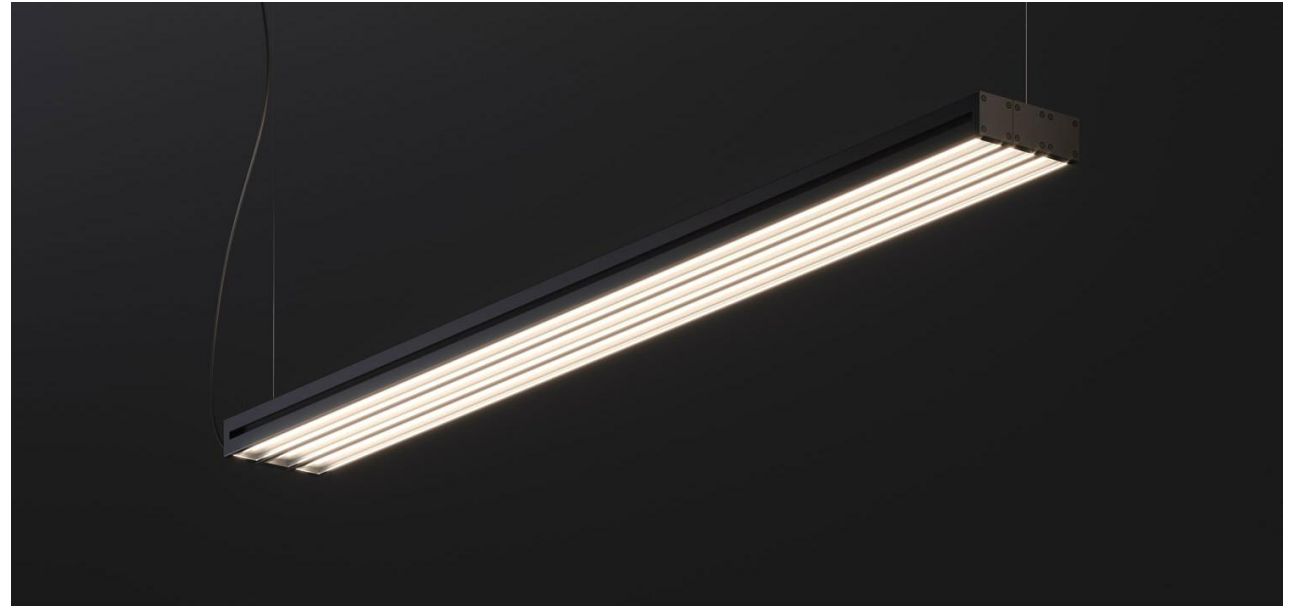

LINESCAPES