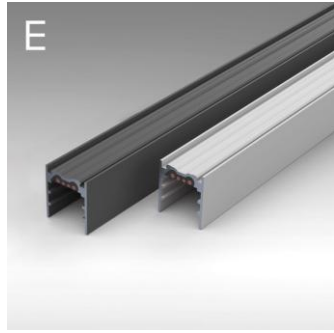

## PIPISTRELLO

ELMETTO

GRAVITINO

BINARIO  
48V

NODO

VIA VAI