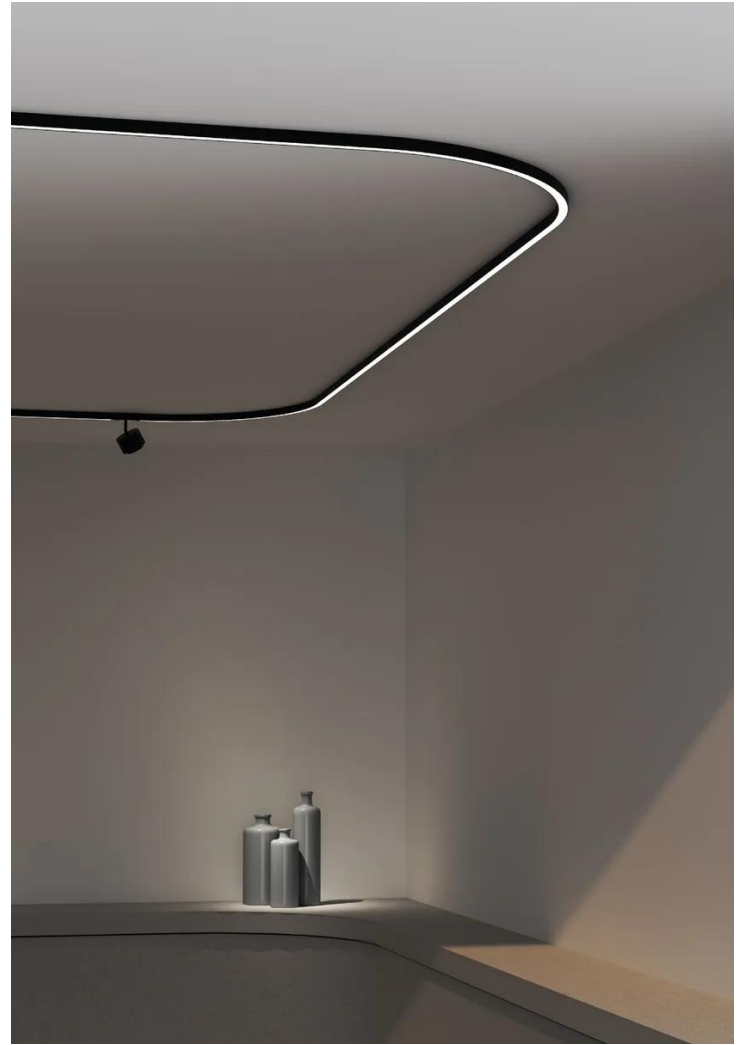

## PIPISTRELLO

ELMETTO

GRAVITINO

BINARIO  
48V

NODO

VIA VAI