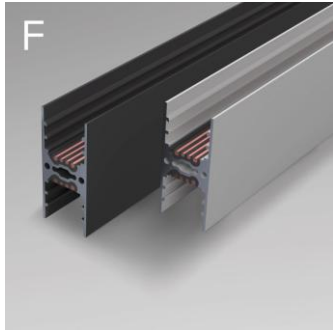

## PIPISTRELLO

ELMETTO

GRAVITINO

BINARIO  
48V

NODO

VIA VAI