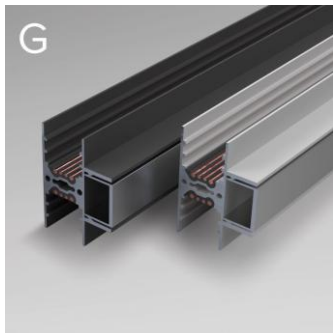

## PIPISTRELLO

ELMETTO

GRAVITINO

BINARIO  
48V

NODO

VIA VAI