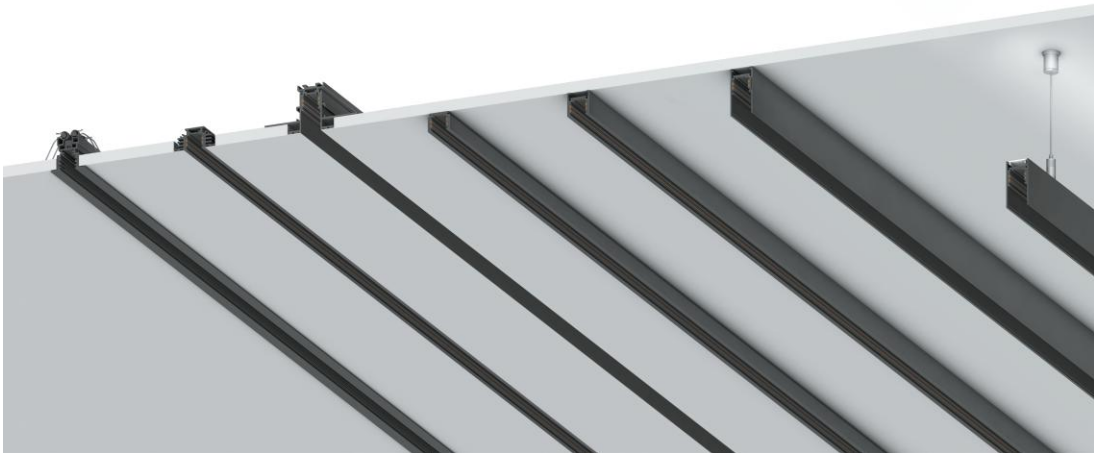

## PIPISTRELLO

ELMETTO

GRAVITINO

BINARIO  
48V

NODO

VIA VAI