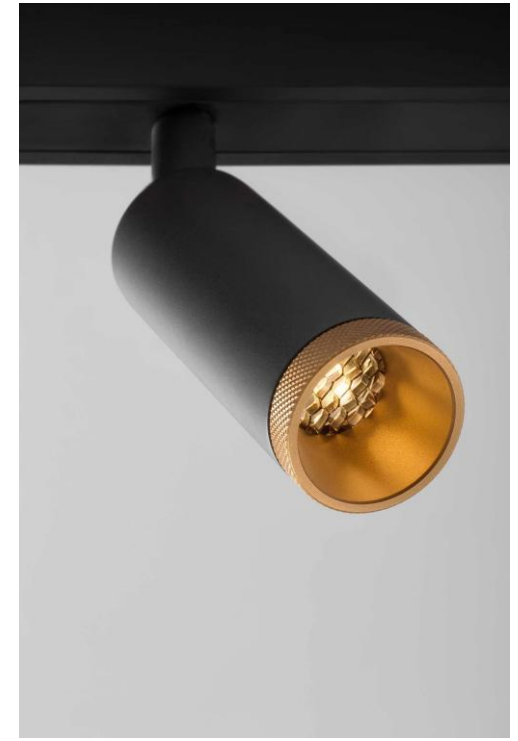

## PIPISTRELLO

ELMETTO

GRAVITINO

BINARIO  
48V

NODO

VIA VAI